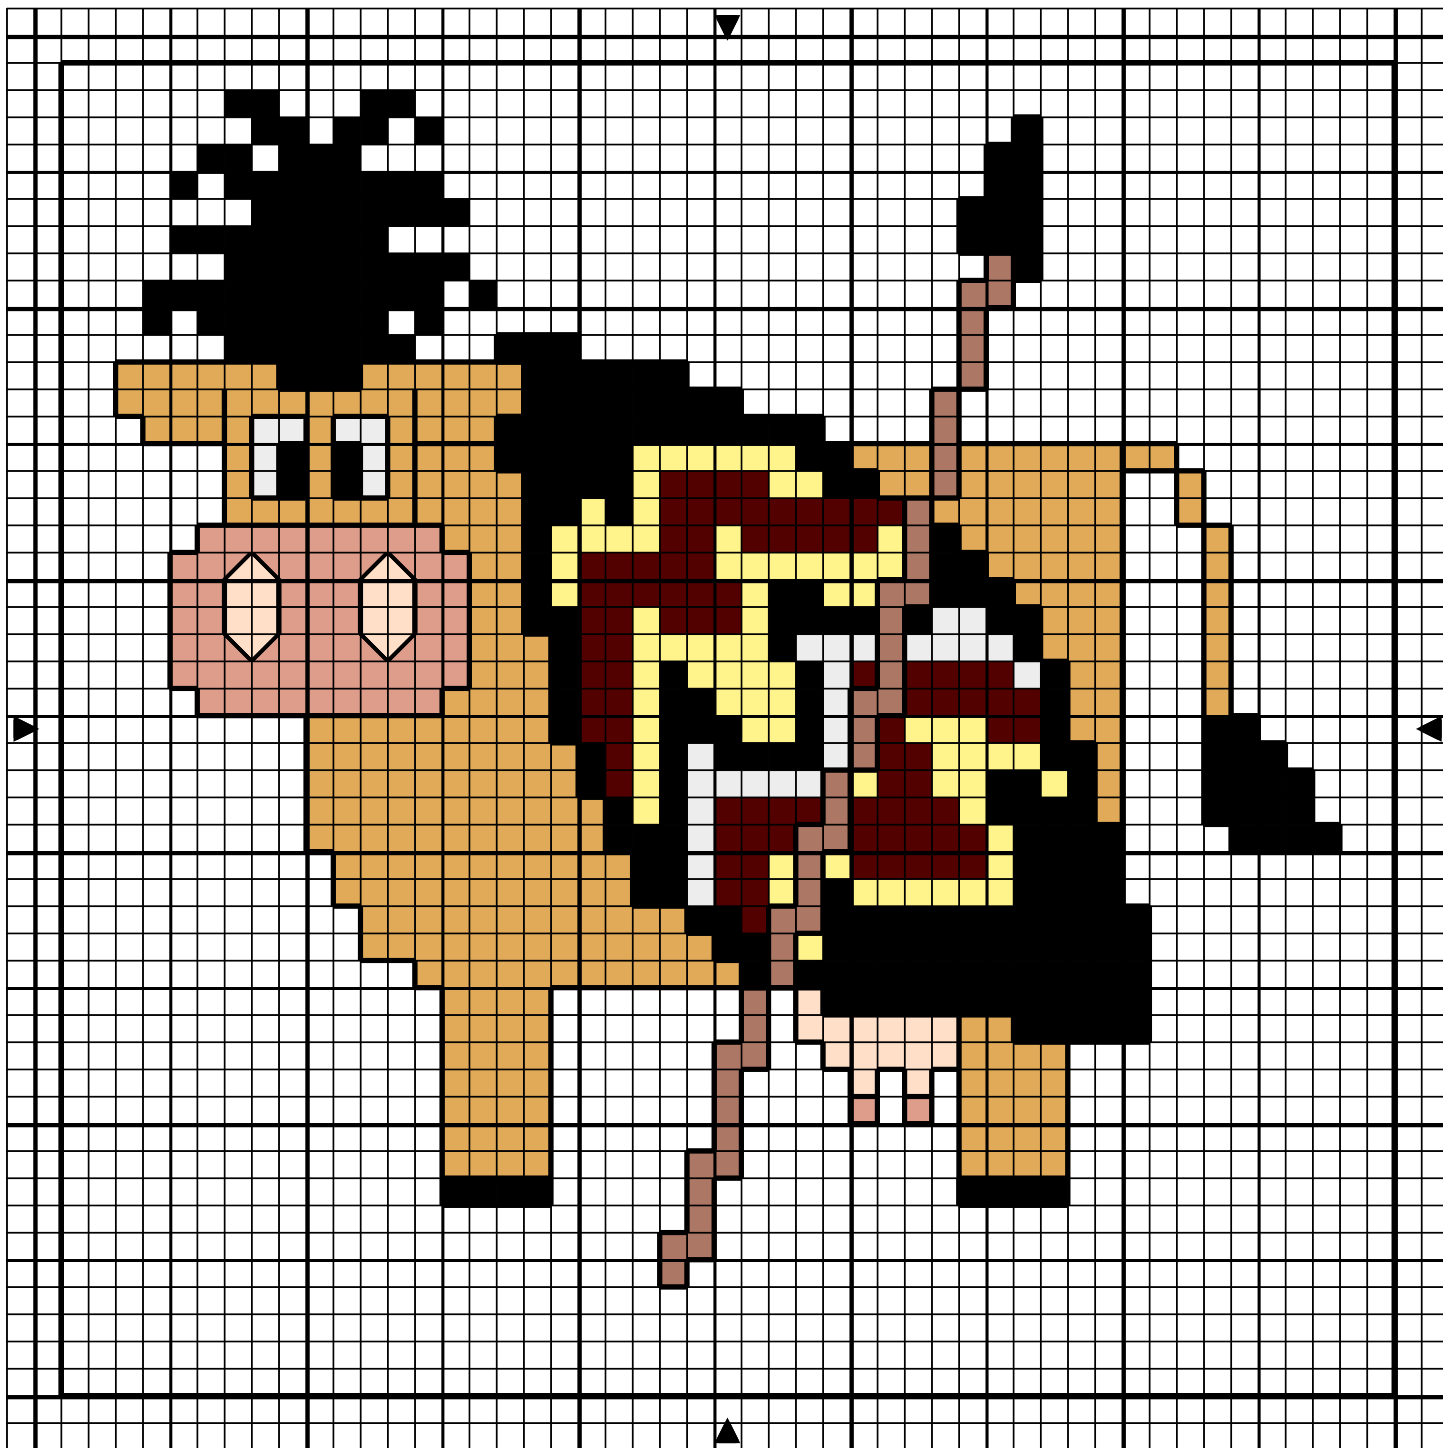

■	Noir	DMC 310	Anchor 403
X	Bordeaux fc	902	45
C	Flesh med	3773	
≡	Lemon lt	445	
s	White	BLANC	
^	Old Gold lt	676	
c	Flesh ultra vy lt	3770	
≡	Terracotta lt	758	

Points arrière

— Noir 310 403

Dessiné par: Lutgen Liliane

Copyright <http://silepointcompte.free.fr/>

	<p>Noir Bordeaux fc Flesh med Lemon lt White Old Gold lt Flesh ultra vy lt Terracotta lt</p>	<p>DMC 310 902 3773 445 BLANC 676 3770 758</p>	<p>Anchor 403 45</p>
--	--	--	------------------------------

Points arrière

 Noir 310 403

Dessiné par: Lutgen Liliane

Copyright <http://silepointcompte.free.fr/>